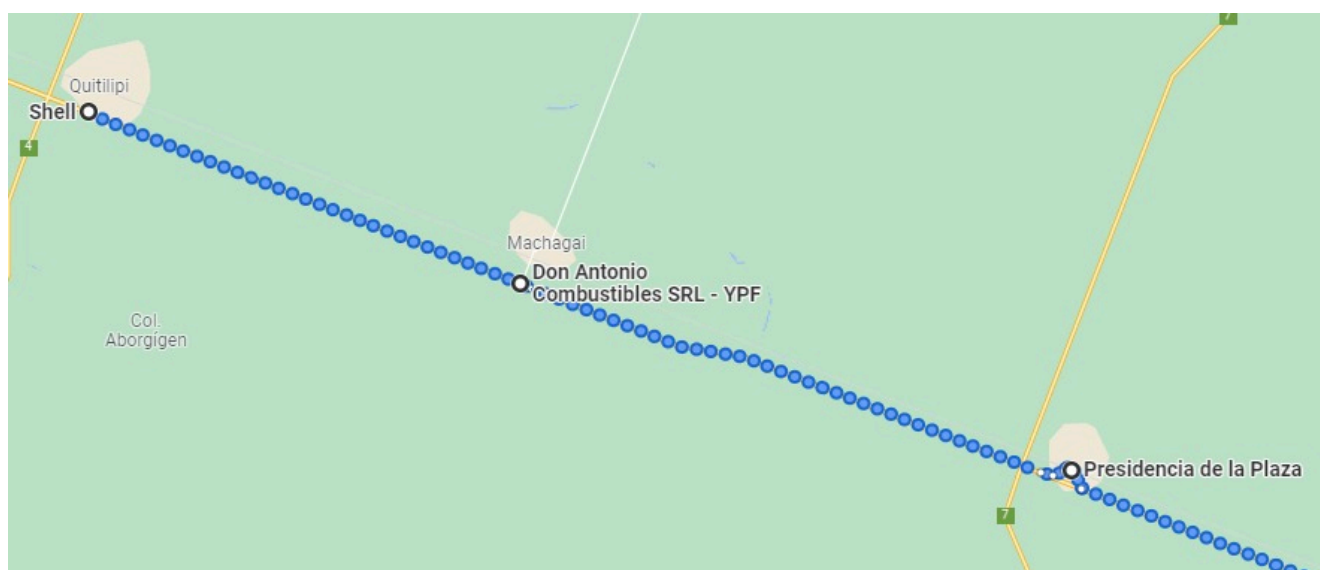

quiere dar de comer, generando TRABAJO, a un PUEBLO. País que genera alimento para 450 millones de bocas, no puede dar de comer al 10% de esa cifra, que sería nuestra ARGENTINA, y dentro de esos números tenemos NIÑOS DESNUTRIDOS.

ÉSTOS NÚMEROS, NO HAY ECONOMISTA QUE LOS PUEDA EXPLICAR, para nosotros la única explicación que EXISTE, es la MALDAD, Y EL ODIIO de CLASE que tienen estos gobiernos.

Por todo estos y para dar vuelta el resultado y no un resultado electoral únicamente, es que esta marcha, marcha y marcha...

Diciendole a cada PUEBLO estas realidades, por esto...

¡¡¡MARCHAMOS POR EL FUTURO DE NUESTROS HIJOS!!!

El trayecto ya realizado de la Marcha a Resistencia, que incluye Machagai y Presidencia De La Plaza