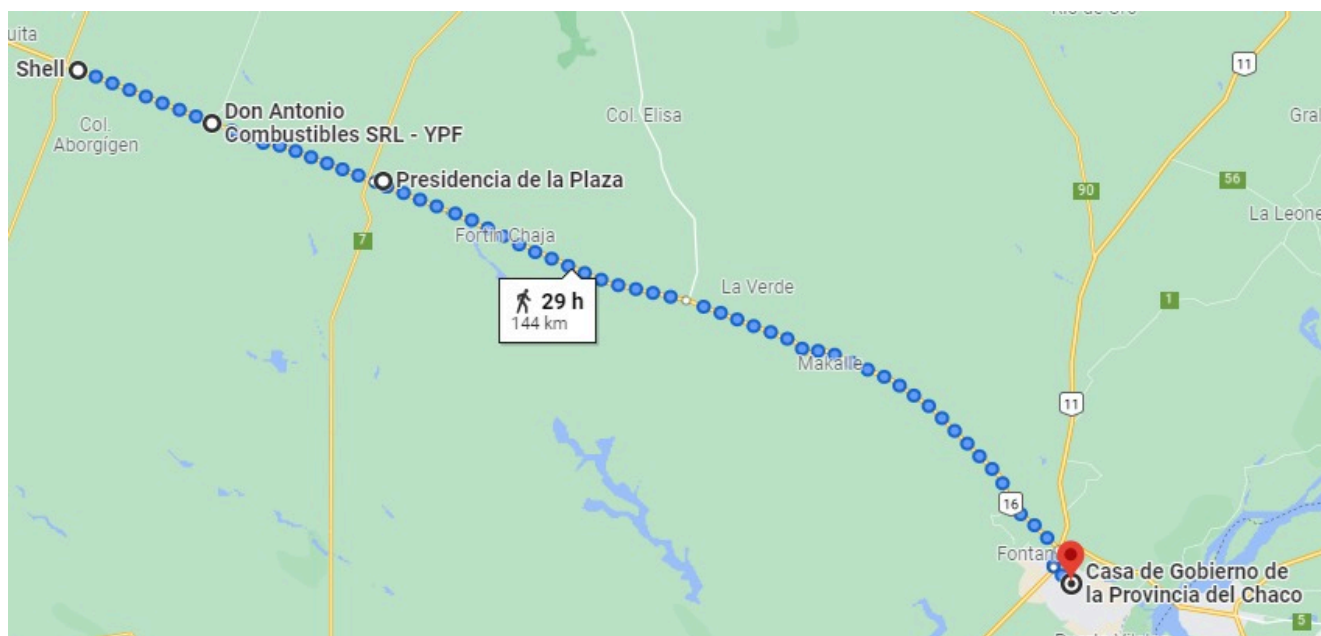

# La Marcha a Resistencia ya llegó a Presidencia De La Plaza

16/10/2021

***La ruta completa de la Marcha: 144 Km de Lucha***

***Quitilipi (Provincia del Chaco) – FRENTE SOCIAL Y CLASISTA***

En otro día más de marcha, y hacemos un descanso en Presidencia de la Plaza.

Diciendole a cada PUEBLO estas realidades, por esto...

***¡¡¡MARCHAMOS POR EL FUTURO DE NUESTROS HIJOS!!!***

***El trayecto ya realizado de la Marcha a Resistencia, que incluye Machagai y Presidencia De La Plaza***

La Marcha llega a Presidencia De La Plaza

La Marcha llega a Presidencia De La Plaza

La Marcha llega a Presidencia De La Plaza

***KM 40 de esta marcha de Luchadores chaqueños***